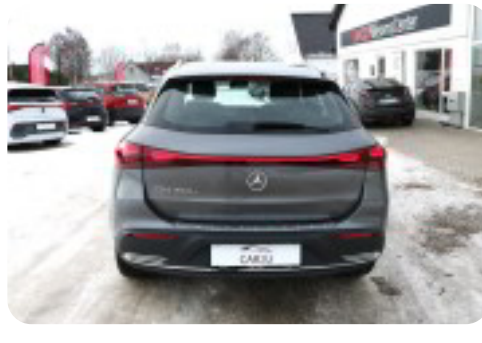

Billeder (21)

Se flere billeder på: car2u.dk/biler/mercedes-eqa250---afzjzmicf1l