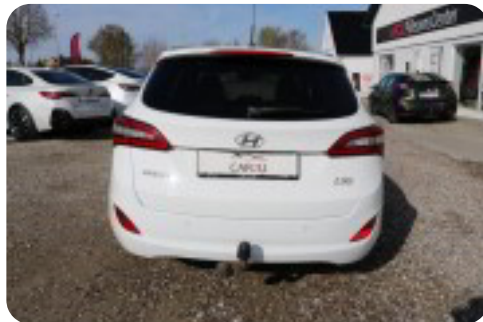

Billeder (19)

Se flere billeder på: car2u.dk/biler/hyundai-i30-crdi-110-em-edition-cw-hydvwdeuzz